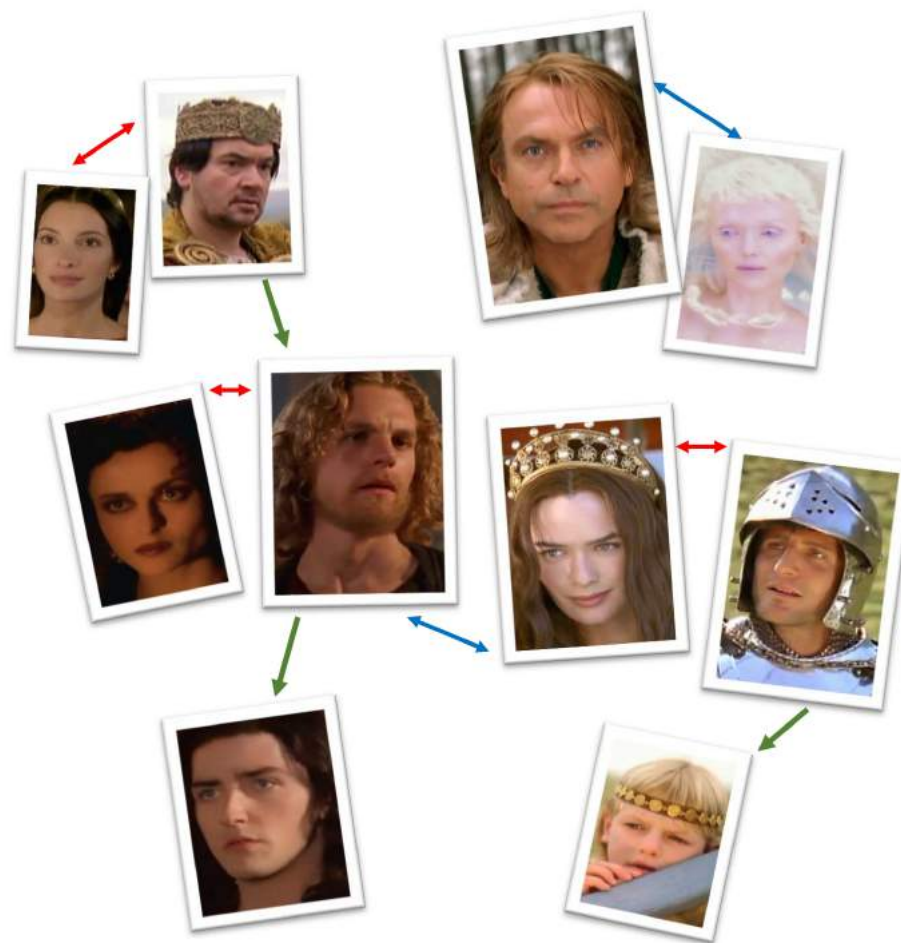

## CARTE DE BRETAGNE

Bretagne (au nord de la Manche) et Petite Bretagne (Armorique au sud de la Manche)

## GÉNÉALOGIE ARTHURIENNE

Placez les noms des personnages dans cet arbre généalogique : Uter Pendragon, Ygraine, Merlin, Arthur, Viviane, Morgane, Guenièvre, Lancelot, Mordred et Galaad. Les couleurs des flèches permettent de distinguer : les mariages en bleu ; les relations adultères ou incestueuses en rouge ; les filiations en vert.

-----  
Crédit iconographique

Généalogie établie par nos soins à partir de photographies extraites du film « Merlin » de Steve Barron